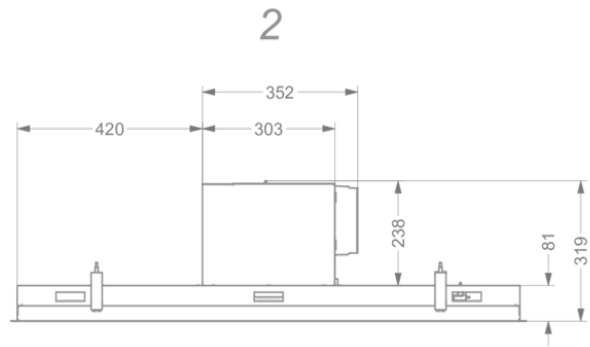

Afmetingen

▪ Product afmetingen (BxDxH) (mm)	1168 x 508 x 319
▪ Hoogte incl. montage klemmen (zonder motorbox) (mm)	133
▪ Breedte flensrand (mm)	15
▪ Uitsparingsmaat (BxD)(mm)	1145 x 485
▪ Advies afstand tussen werkblad en onderzijde dampkap met een inductie kookplaat (Hmin-Hmax)(mm)	600 - 1600
▪ Advies afstand tussen werkblad en onderzijde dampkap met een gas kookplaat (Hmin-Hmax)(mm)	650 - 1600
▪ Advies afstand tussen werkblad en onderzijde dampkap met elektrische of keramische kookplaat (Hmin-Hmax)(mm)	600 - 1600
▪ Diameter uitblaasopening (mm)	150
▪ Positie uitlaat	Boven, Rechts, Links, Voor, Achter

Technische eigenschappen

▪ Maximaal vermogen (W)	118
▪ Netspanning (V)	230
▪ Frequentie (Hz)	50
▪ Elektriciteitsverbruik in stand-by-mode (Ps) (W)	0.25
▪ Netto gewicht (kg)	24,5
▪ Lengte van de aansluitkabel (m)	1,2