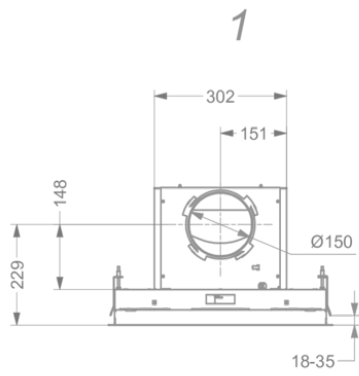

Afmetingen

▪ Product afmetingen (BxDxH) (mm)	1168 x 508 x 319
▪ Hoogte incl. montage klemmen (zonder motorbox) (mm)	133
▪ Breedte flensrand (mm)	15
▪ Uitsparingsmaat (BxD)(mm)	1145 x 485
▪ Advies afstand tussen werkblad en onderzijde dampkap met een inductie kookplaat (Hmin-Hmax)(mm)	600 - 1600
▪ Advies afstand tussen werkblad en onderzijde dampkap met een gas kookplaat (Hmin-Hmax)(mm)	650 - 1600
▪ Advies afstand tussen werkblad en onderzijde dampkap met elektrische of keramische kookplaat (Hmin-Hmax)(mm)	600 - 1600
▪ Diameter uitblaasopening (mm)	150
▪ Positie uitlaat	Boven, Rechts, Links, Voor, Achter

Technische eigenschappen

▪ Maximaal vermogen (W)	118
▪ Netspanning (V)	230
▪ Frequentie (Hz)	50
▪ Elektriciteitsverbruik in stand-by-mode (Ps) (W)	0.25
▪ Netto gewicht (kg)	24,5
▪ Lengte van de aansluitkabel (m)	1,2